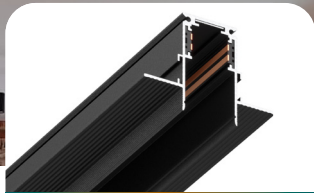

Szynoprzewód magnetyczny do karton-gips 13,5mm, 2mb